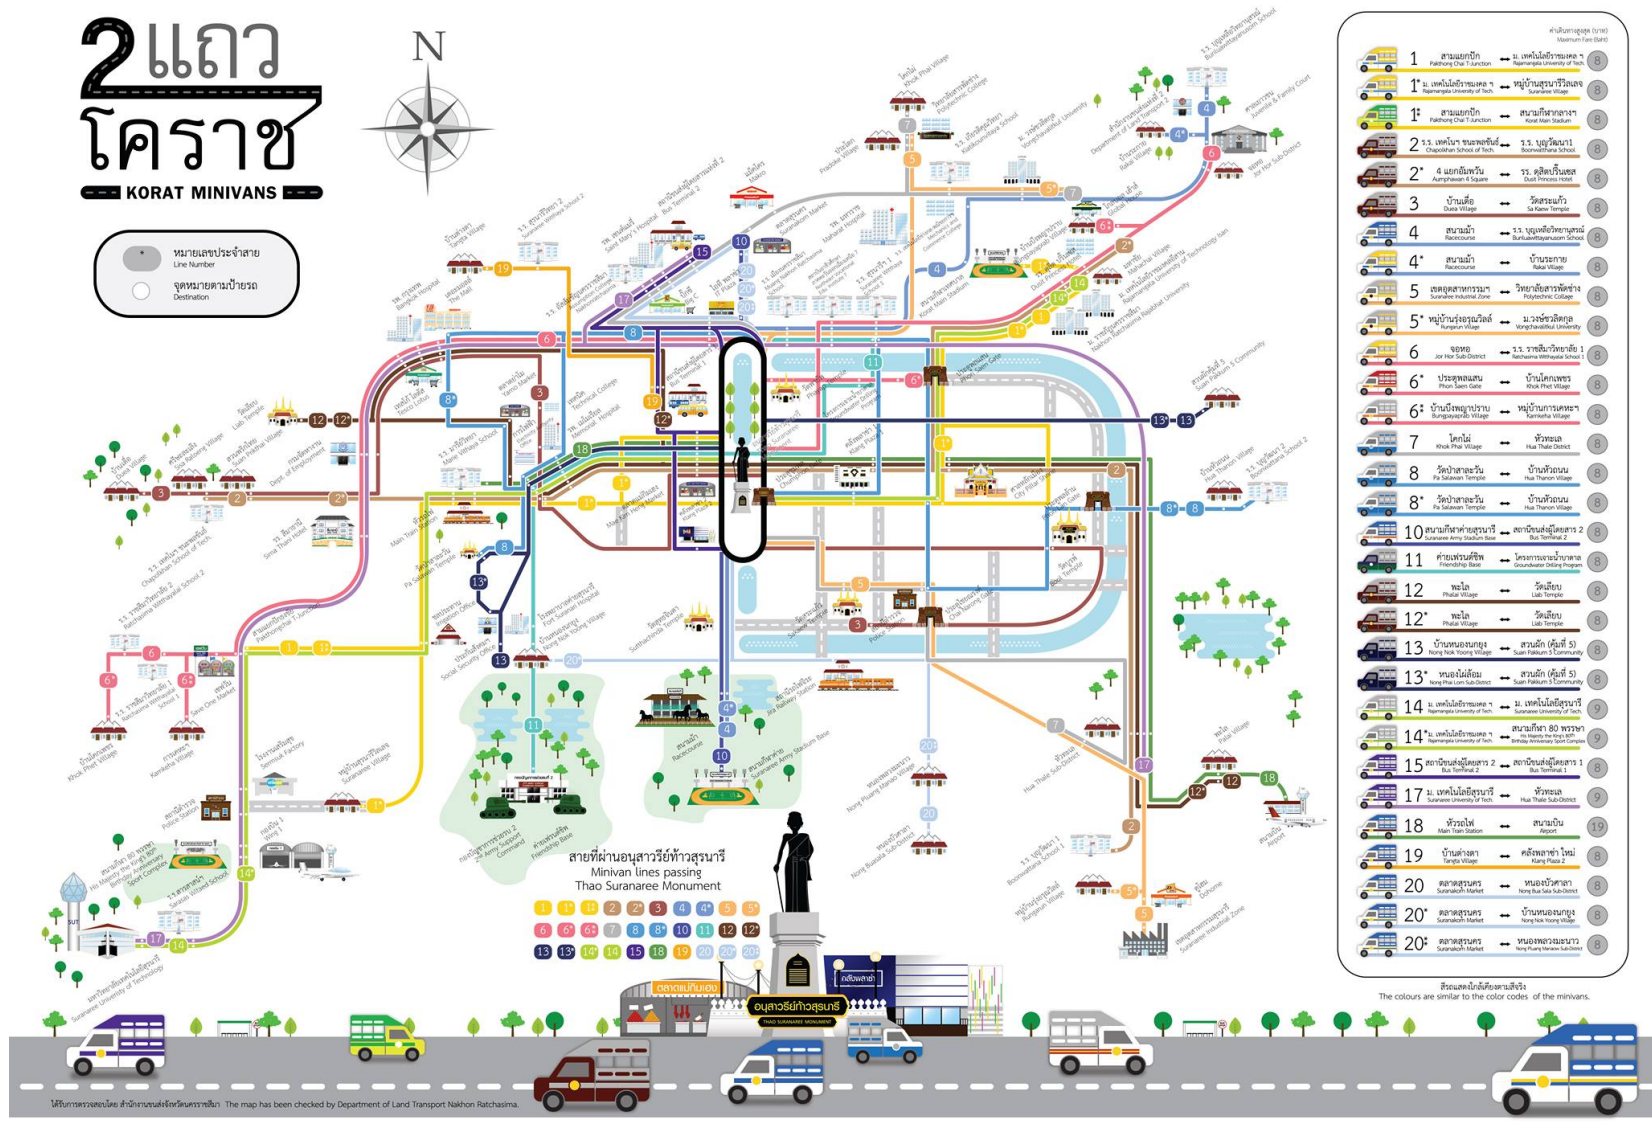

2 แถว โคราช KORAT MINIVANS

หมายเลขประจำสาย Line Number
จุดหมายตามป้ายรถ Destination